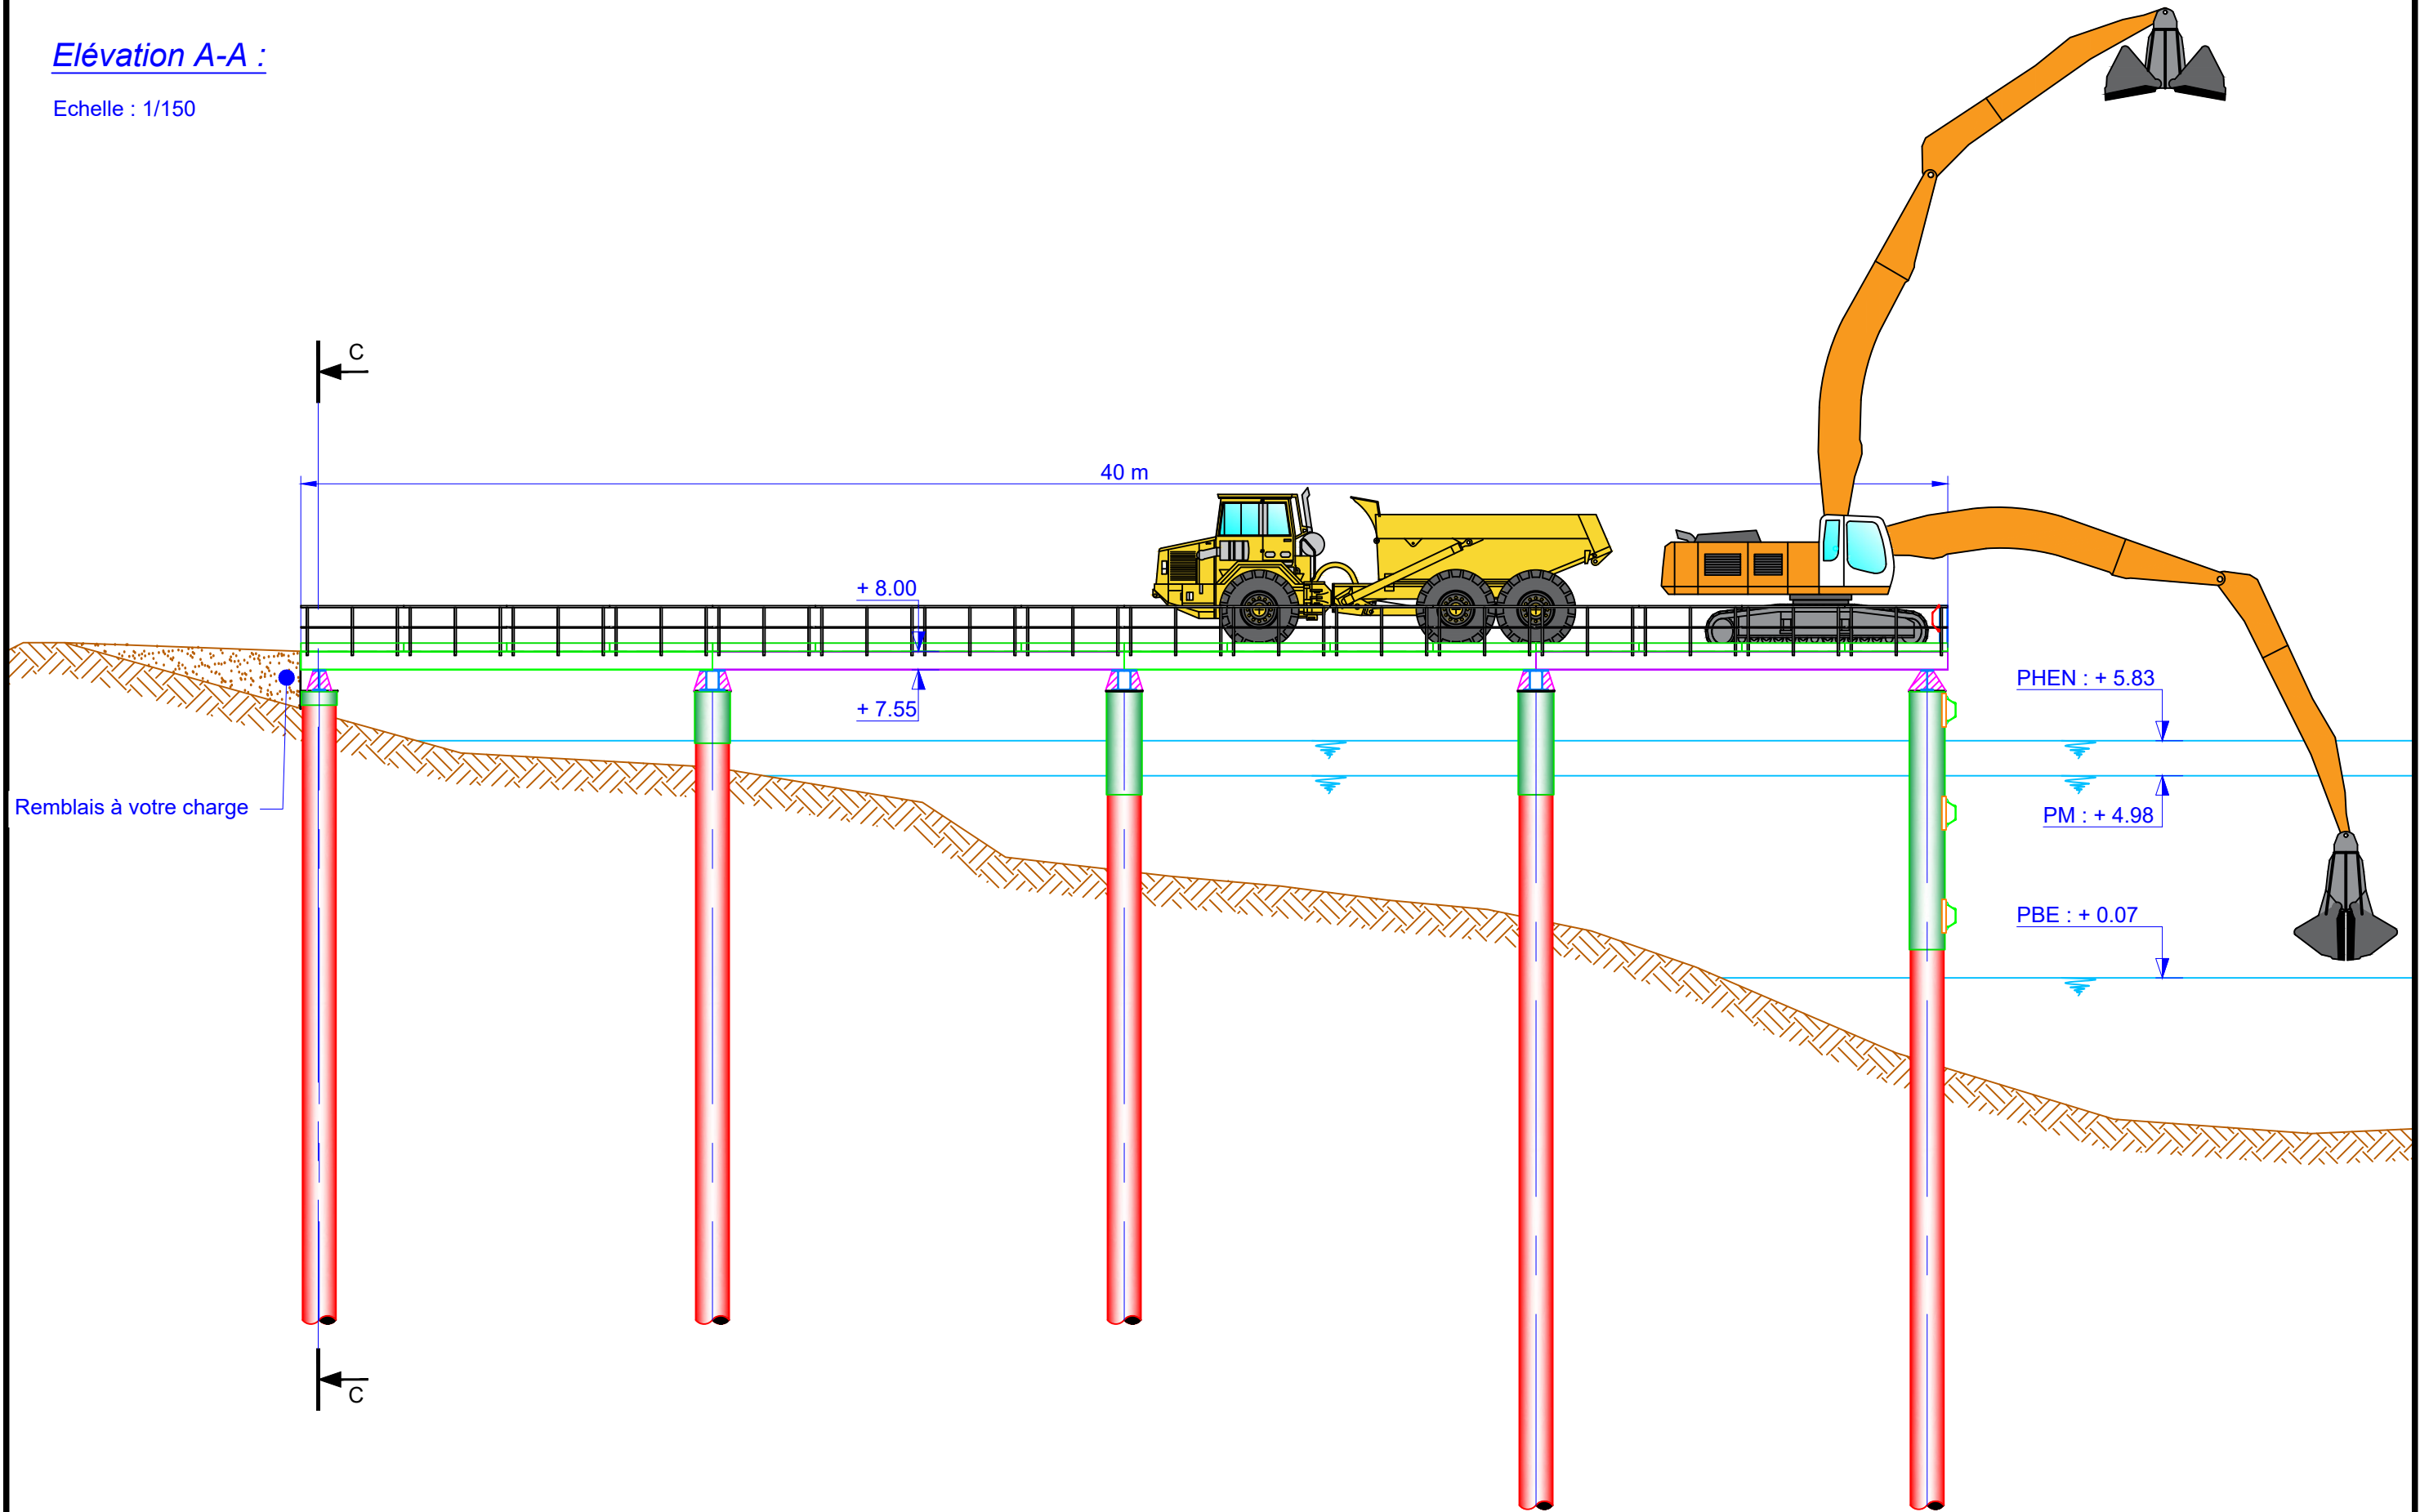

Date : 27/02/20
Type de document : PAP
N° de document : 01
Révision : F

Vue en plan :

Echelle : 1/250

Elévation A-A :

Echelle : 1/150

Élévation B-B :

Echelle : 1/100

IGOVILLE

Vernon, le 27 février 2020

Format de papier : A3

leduc

Coupe C-C :

Echelle : 1/75

Option

Élévation :

Echelle : 1/75

Base

Élévation :

Echelle : 1/75

Vue de dessus :

Echelle : 1/25