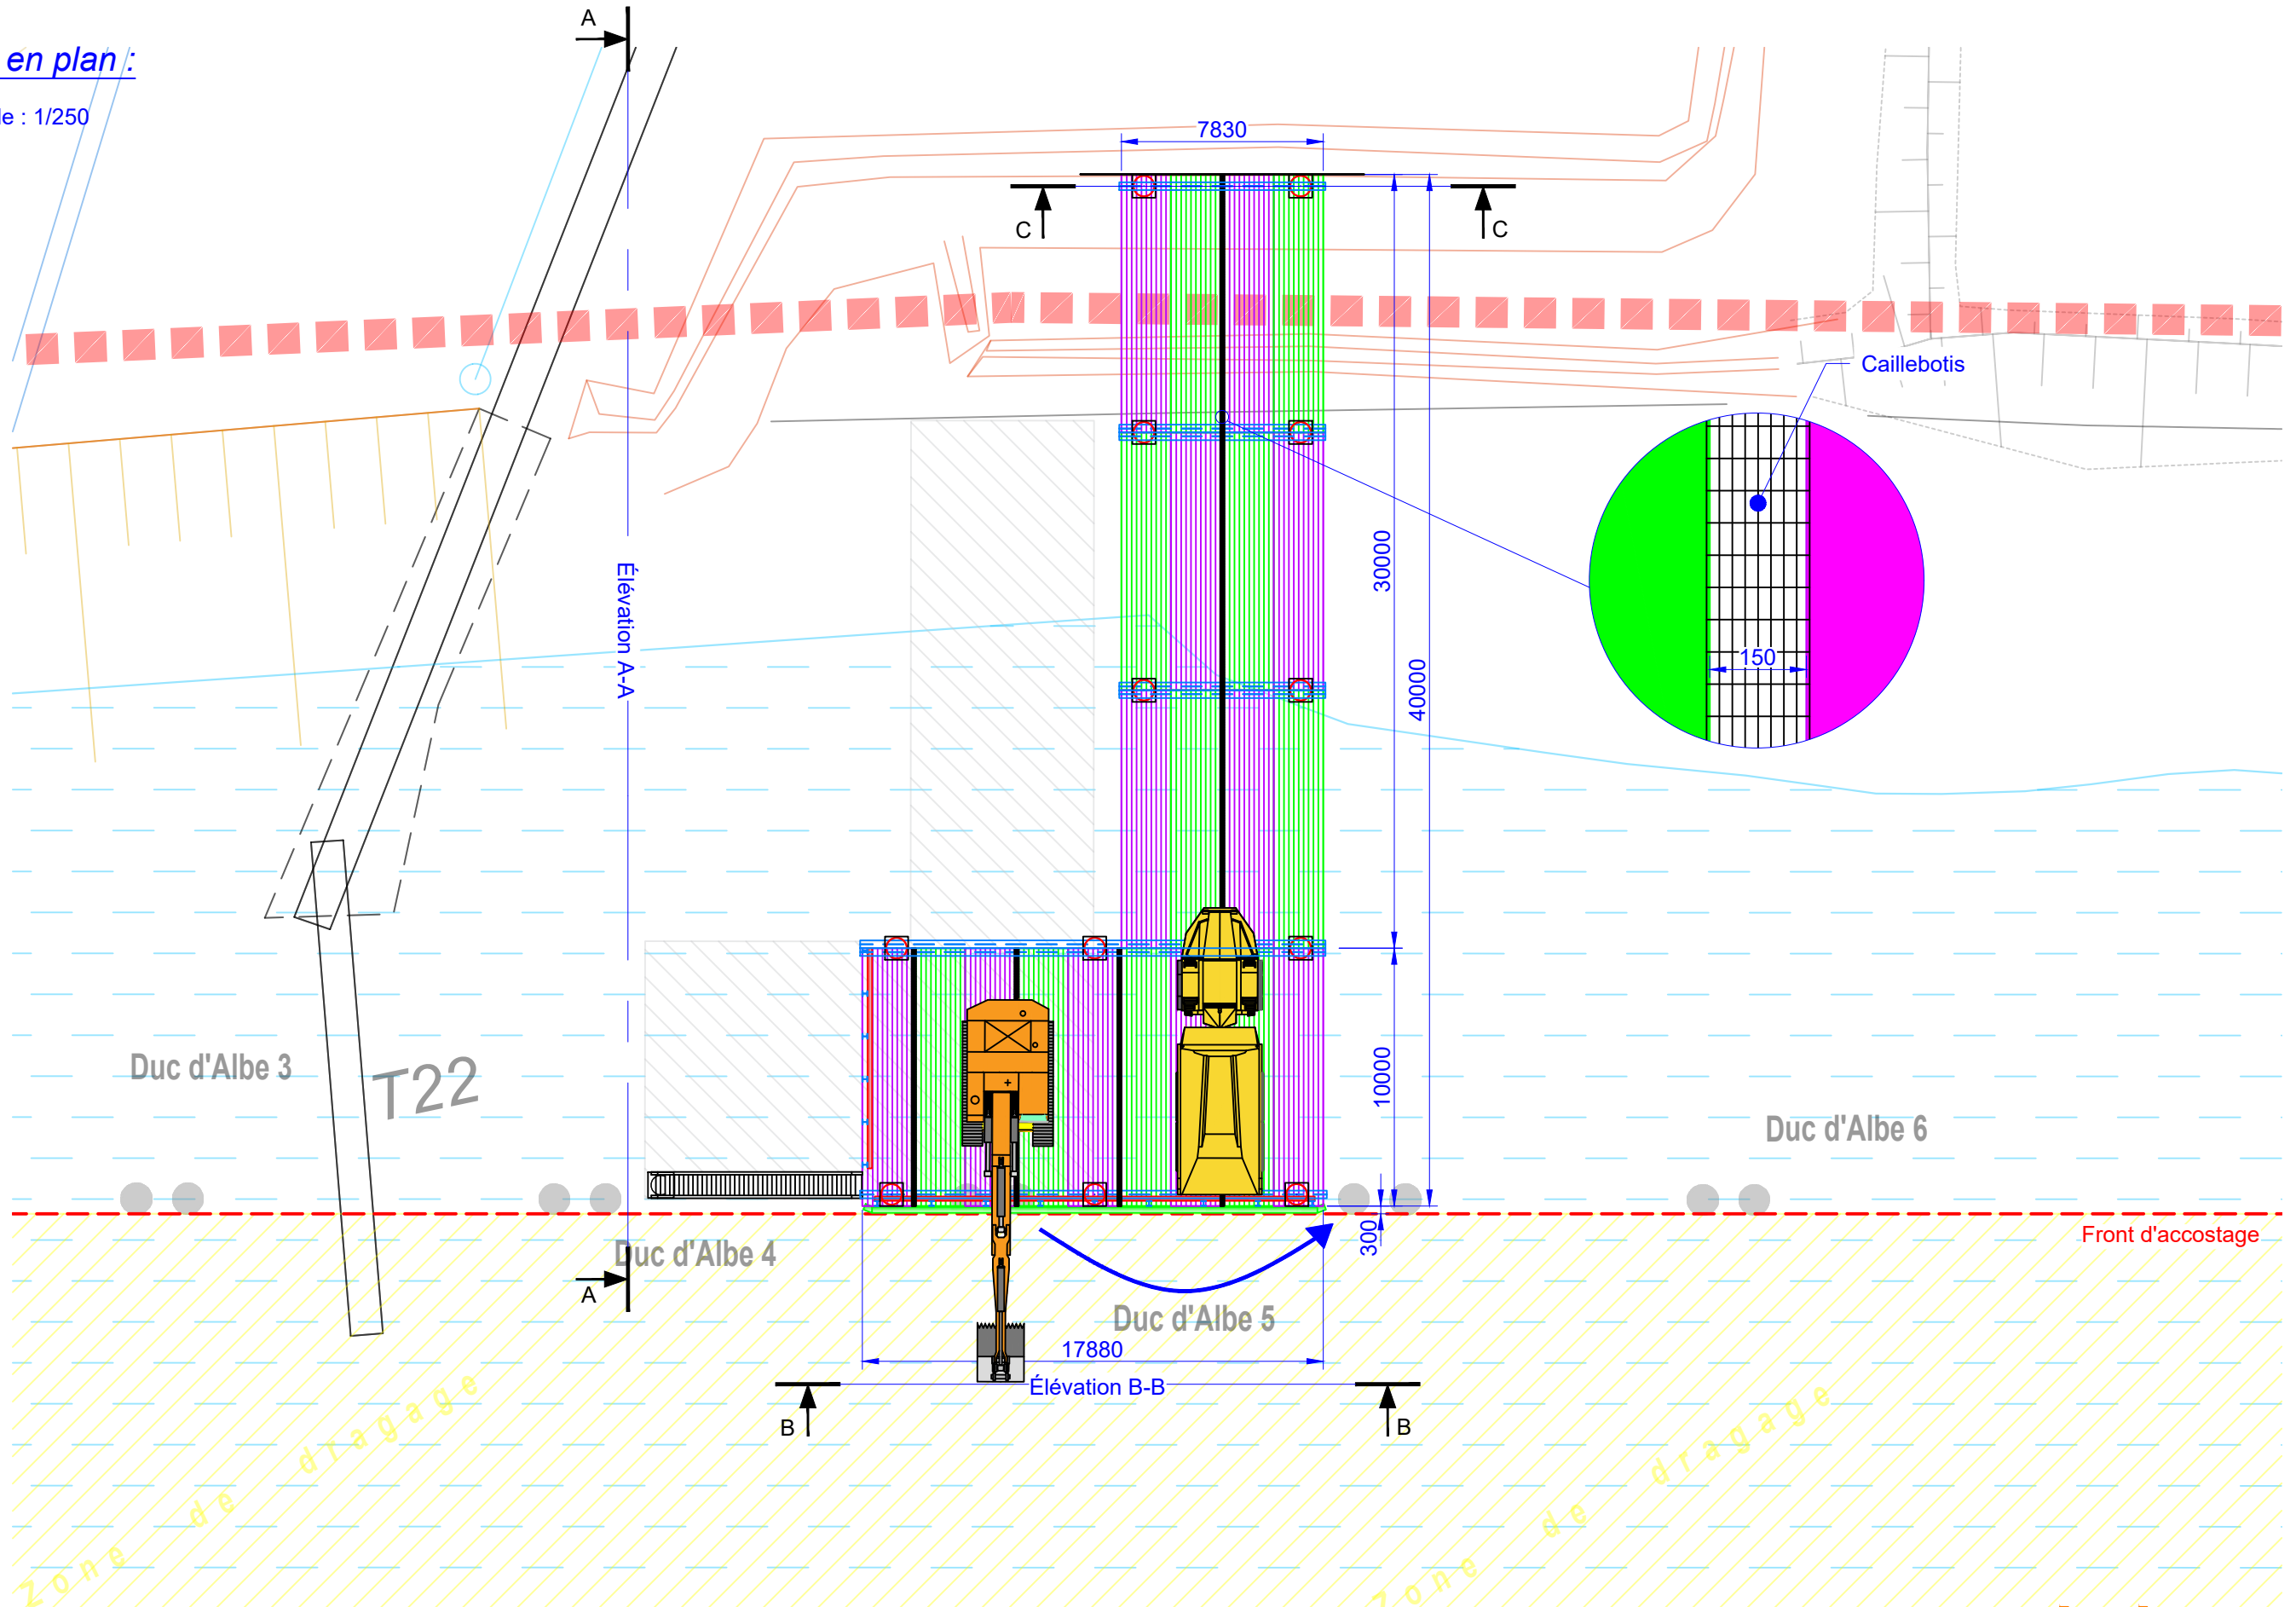

LAFARGE
COMMUNE D'IGOVILLE (27)

ESTACADE ET DUCS D'ALBE

PIEUX - PONTS - PALPLANCHES

📍 : 1, rue Folenrue - 27200 VERNON
B.P 248 - 27202 VERNON Cedex
☎ : + 33 2 32 51 74 97
📠 : + 33 2 32 51 57 18
✉ : dessin@leductp.com
🌐 : www.leductp.com

Date : 27/02/20
Type de document : PAP
N° de document : 01
Révision : F

Vue en plan :

Echelle : 1/250

Elévation A-A :

Echelle : 1/150

Élévation B-B :

Echelle : 1/100

IGOVILLE

Vernon, le 27 février 2020

Format de papier : A3

leduc

Coupe C-C :

Echelle : 1/75

Option

Élévation :

Echelle : 1/75

Base

Élévation :

Echelle : 1/75

Vue de dessus :

Echelle : 1/25