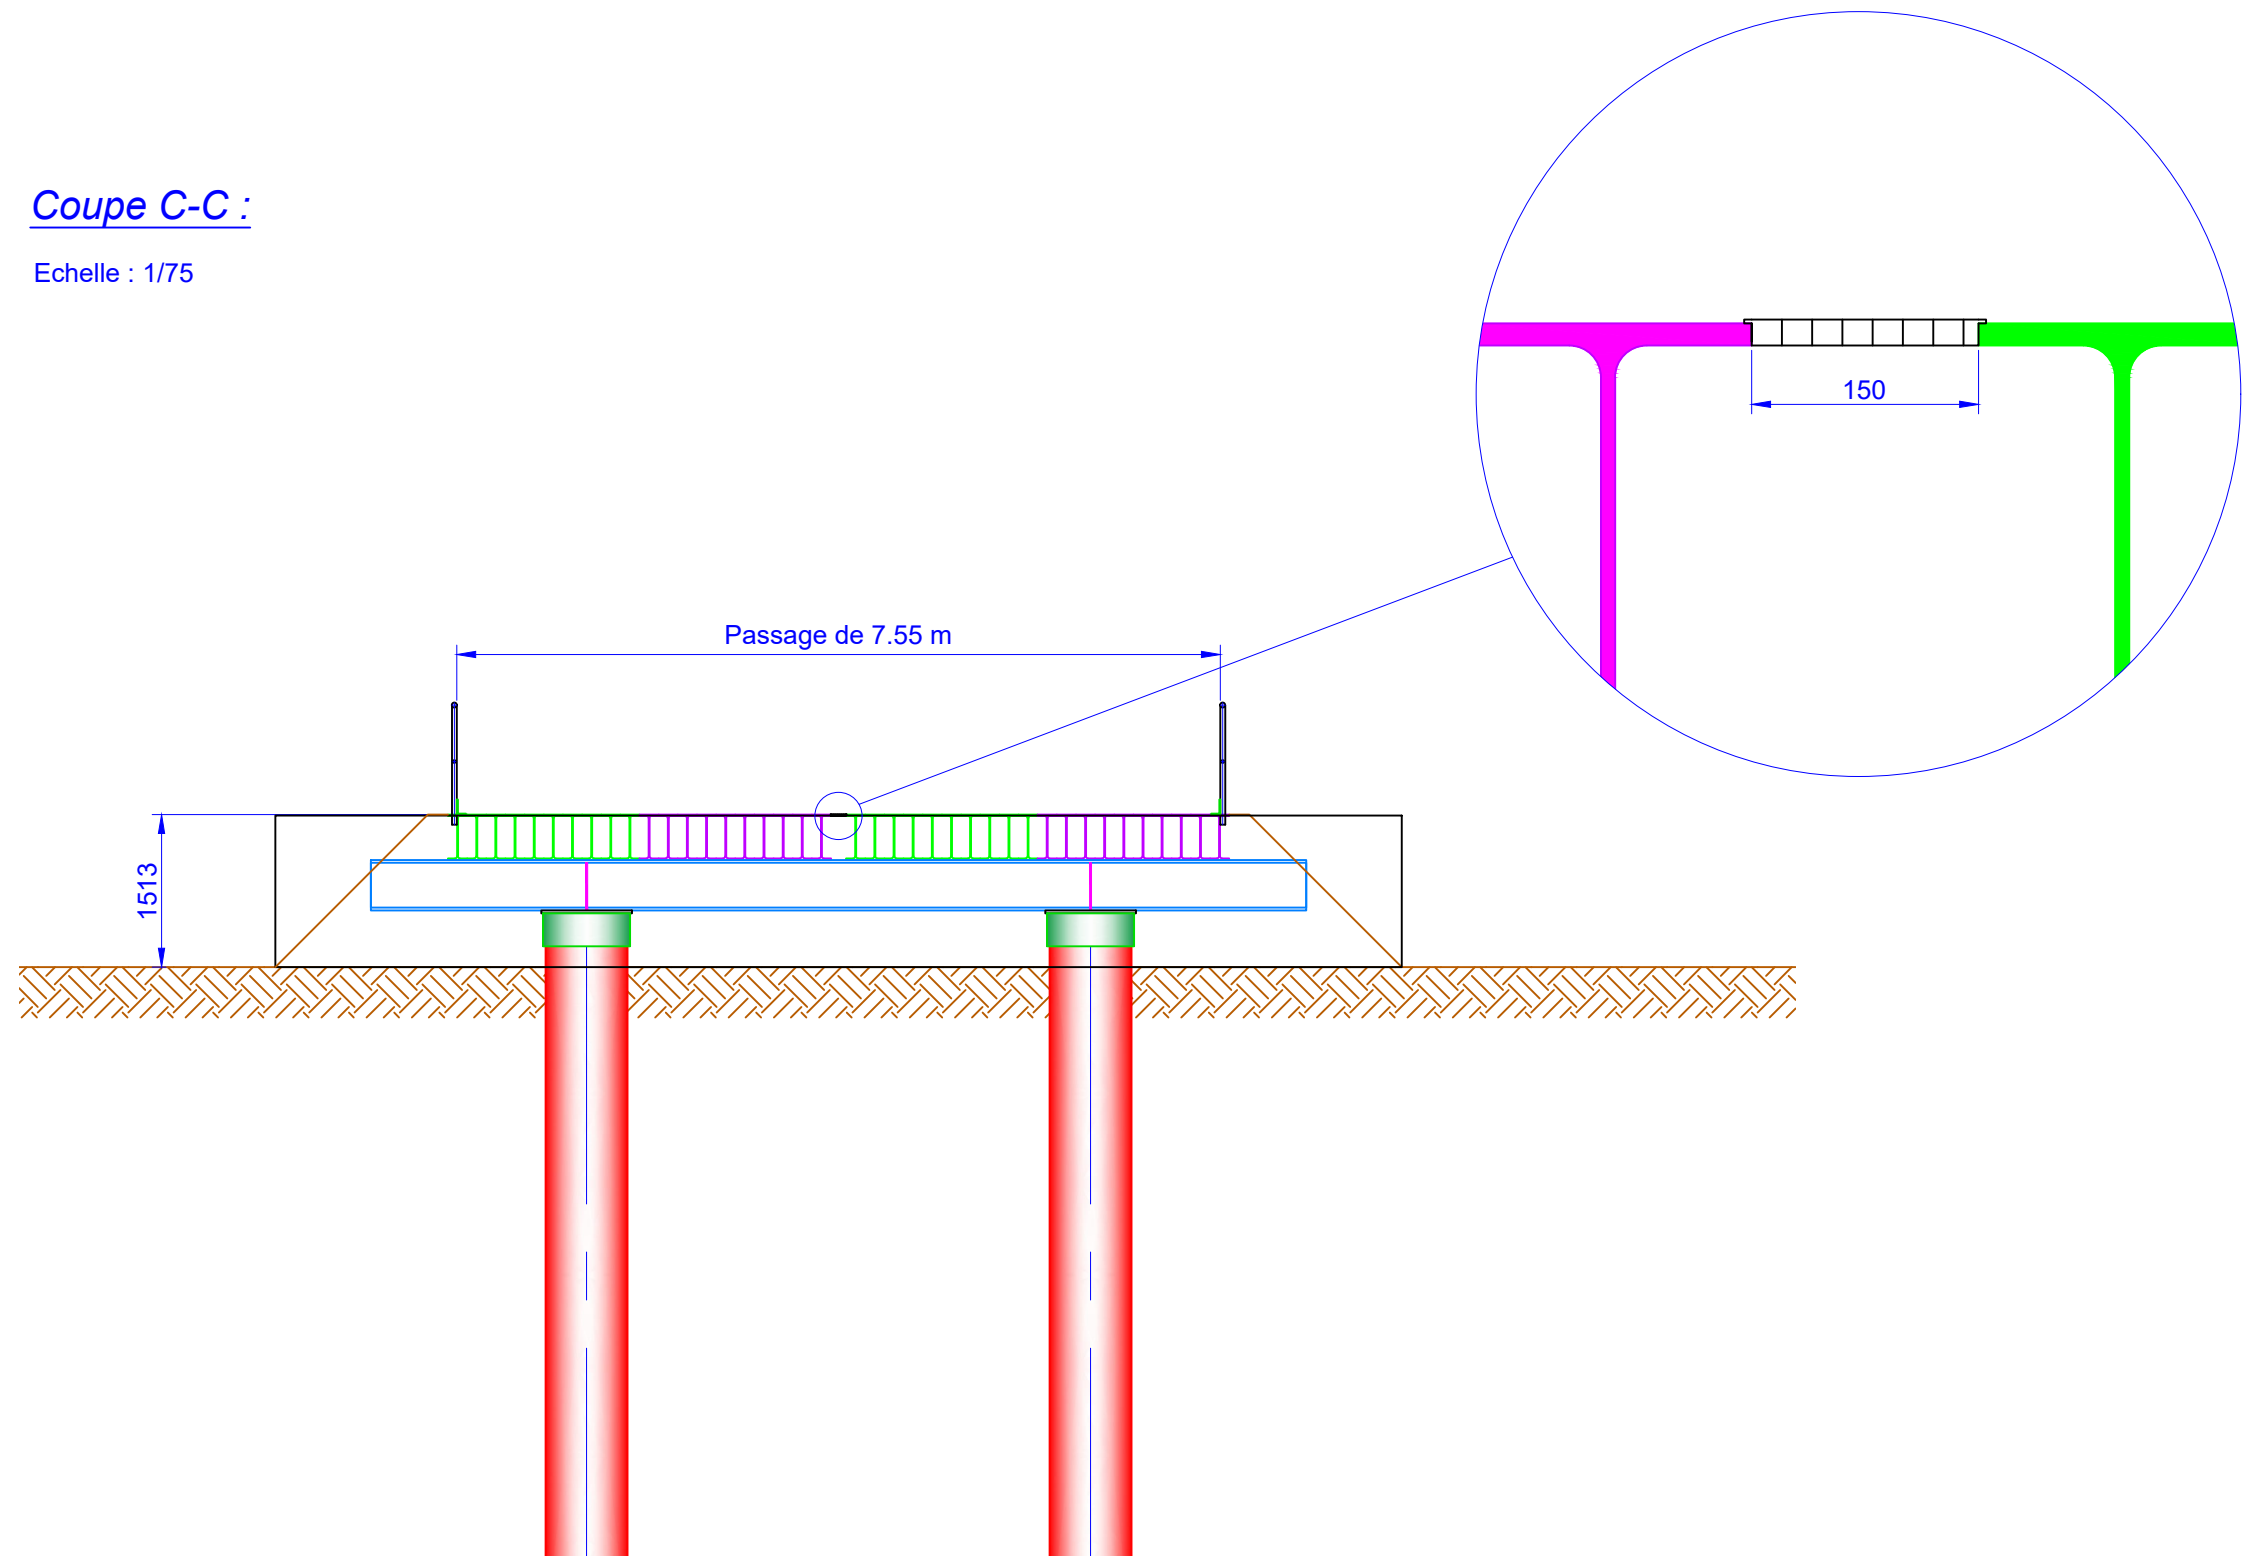

Date : 27/02/20
Type de document : PAP
N° de document : 01
Révision : F

Vue en plan :

Echelle : 1/250

Elévation A-A :

Echelle : 1/150

Élévation B-B :

Echelle : 1/100

IGOVILLE

Vernon, le 27 février 2020

Format de papier : A3

leduc

Coupe C-C :

Echelle : 1/75

Option

Élévation :

Echelle : 1/75

Base

Élévation :

Echelle : 1/75

Vue de dessus :

Echelle : 1/25