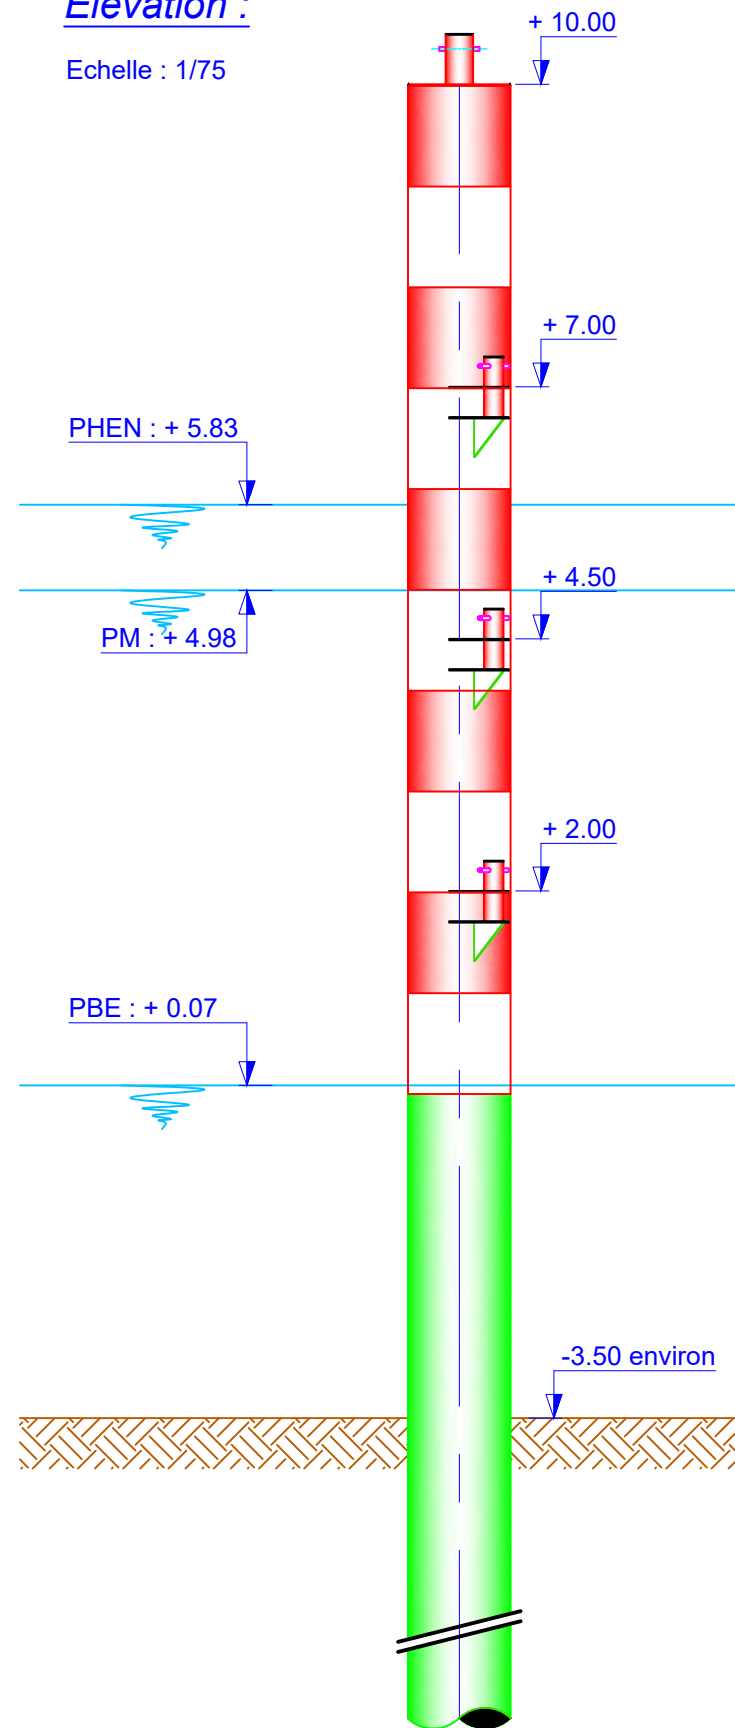

Date : 27/02/20
Type de document : PAP
N° de document : 01
Révision : F

Vue en plan :

Echelle : 1/250

Elévation A-A :

Echelle : 1/150

Élévation B-B :

Echelle : 1/100

IGOVILLE

Vernon, le 27 février 2020

Format de papier : A3

leduc

Coupe C-C :

Echelle : 1/75

Option

Élévation :

Echelle : 1/75

Base

Élévation :

Echelle : 1/75

Vue de dessus :

Echelle : 1/25