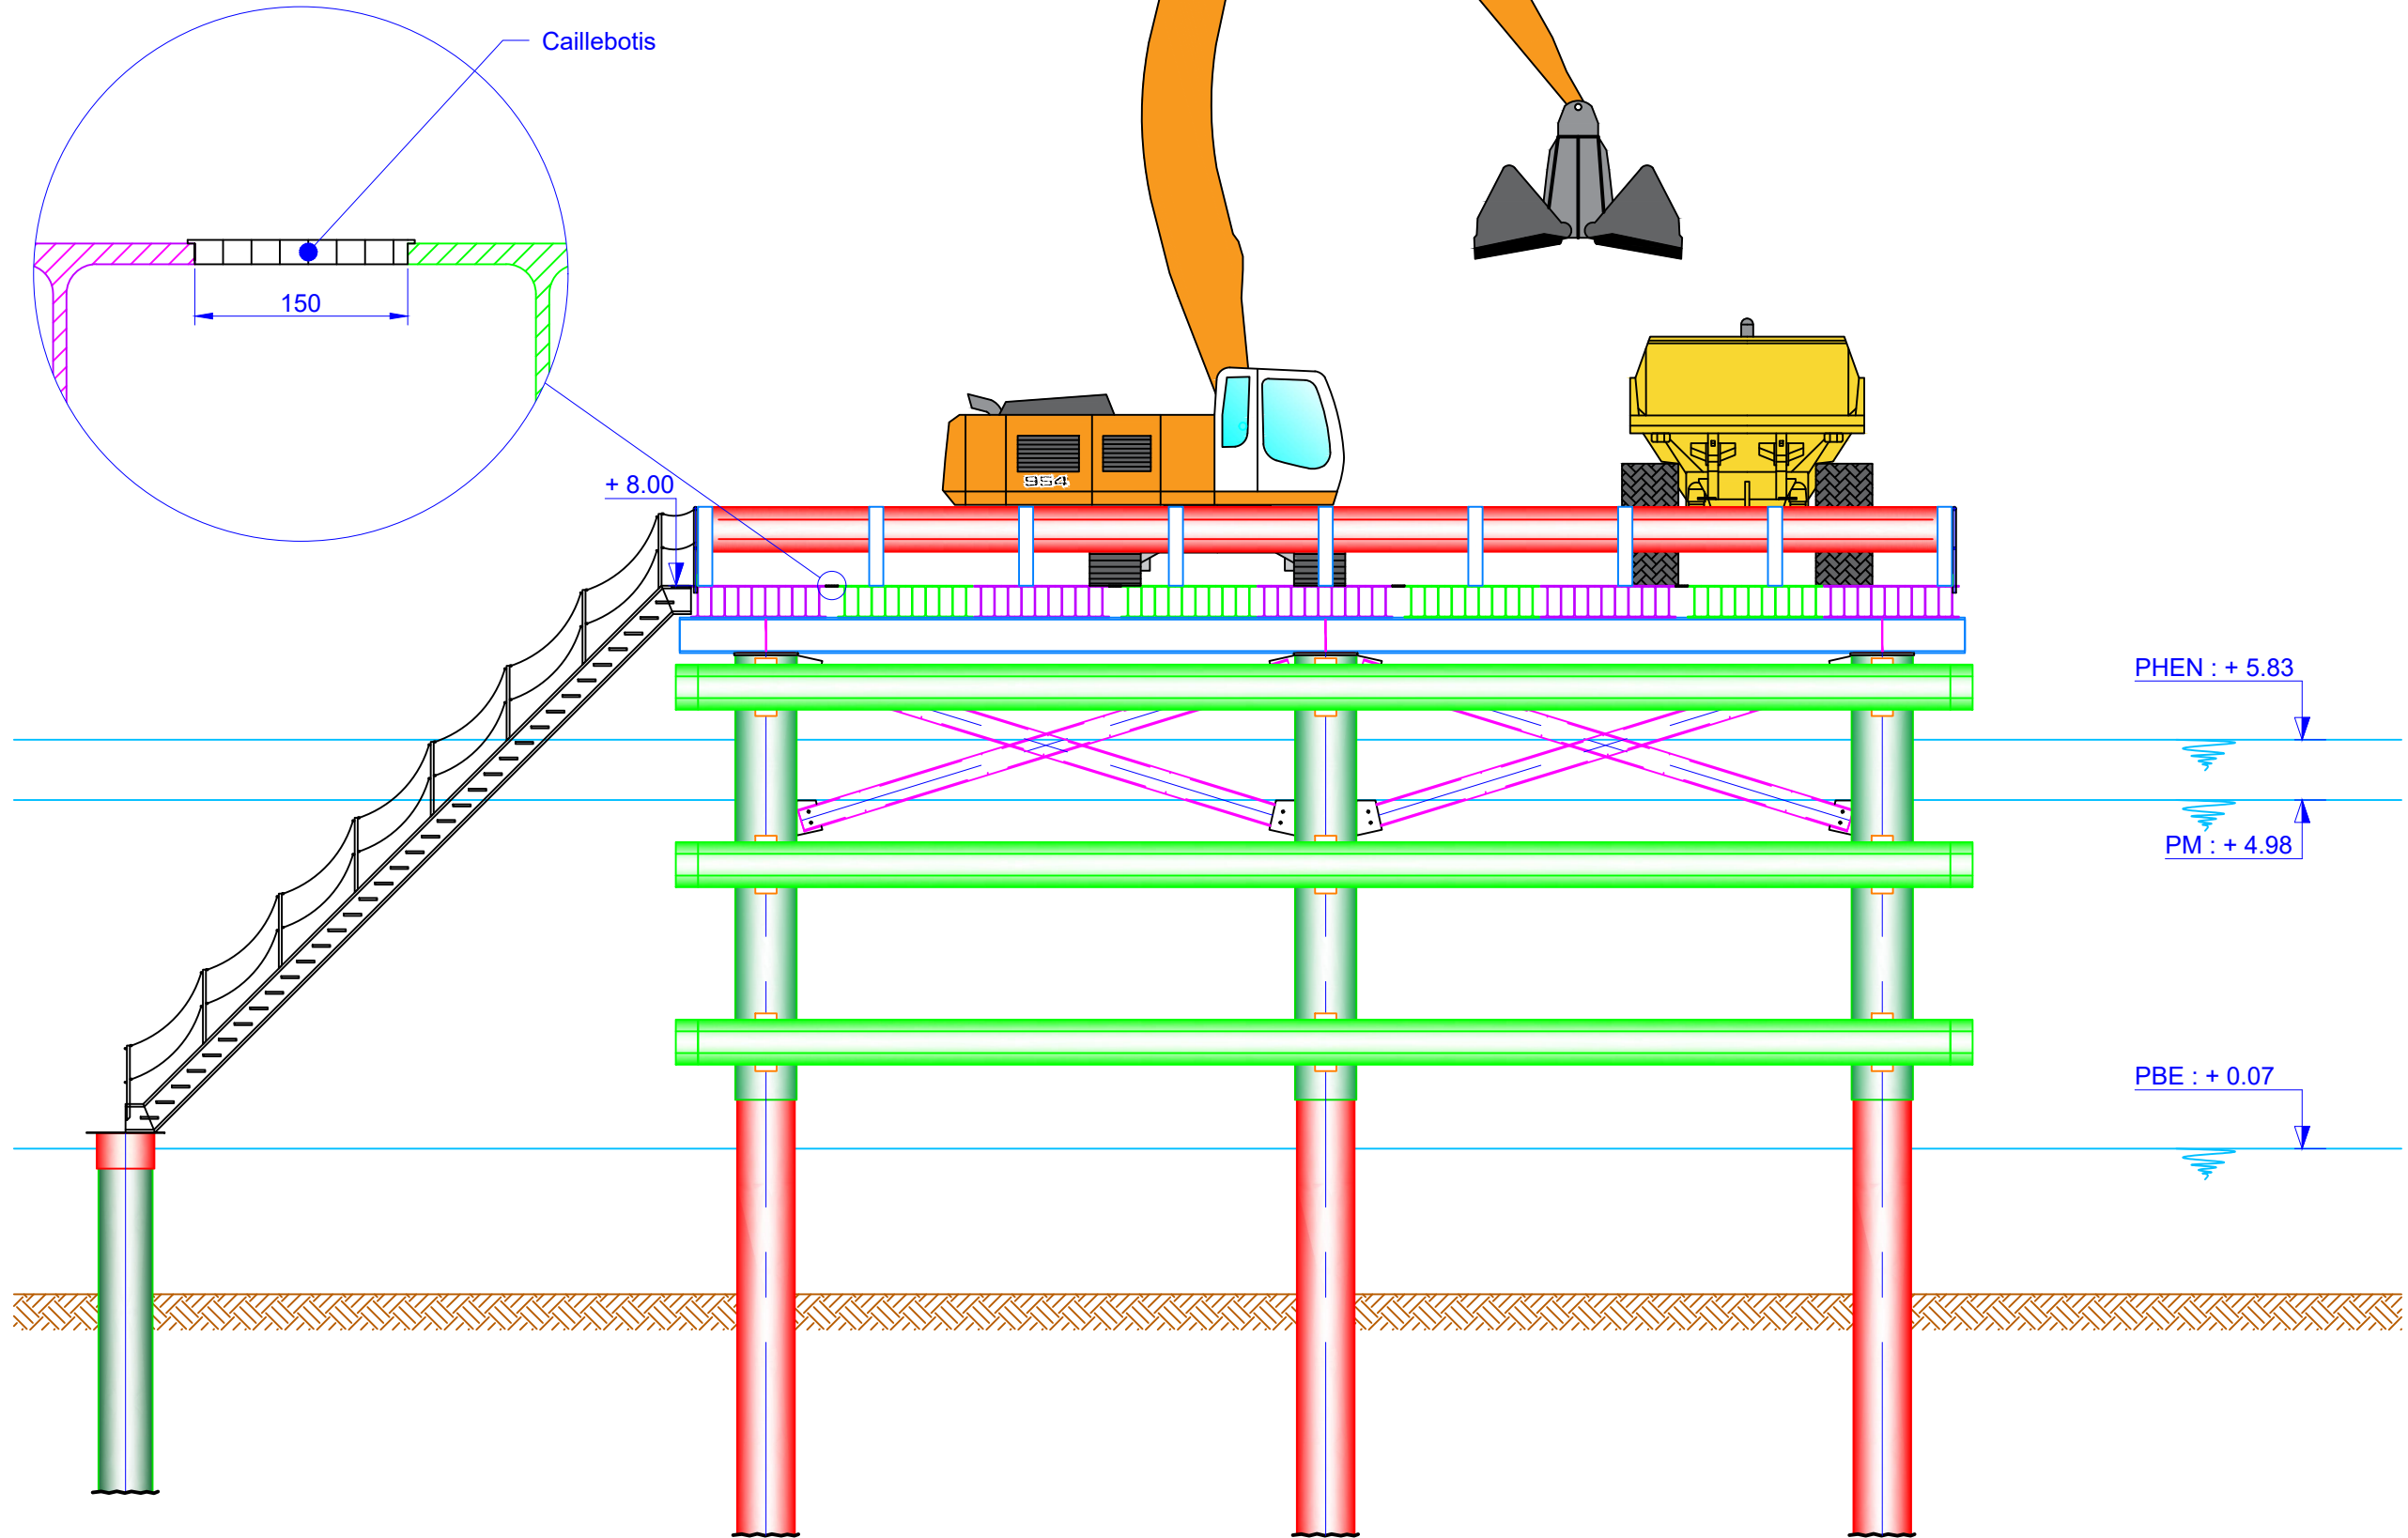

Date : 27/02/20
Type de document : PAP
N° de document : 01
Révision : F

Vue en plan :

Echelle : 1/250

Elévation A-A :

Echelle : 1/150

Élévation B-B :

Echelle : 1/100

IGOVILLE

Vernon, le 27 février 2020

Format de papier : A3

leduc

Coupe C-C :

Echelle : 1/75

Option

Élévation :

Echelle : 1/75

Base

Élévation :

Echelle : 1/75

Vue de dessus :

Echelle : 1/25