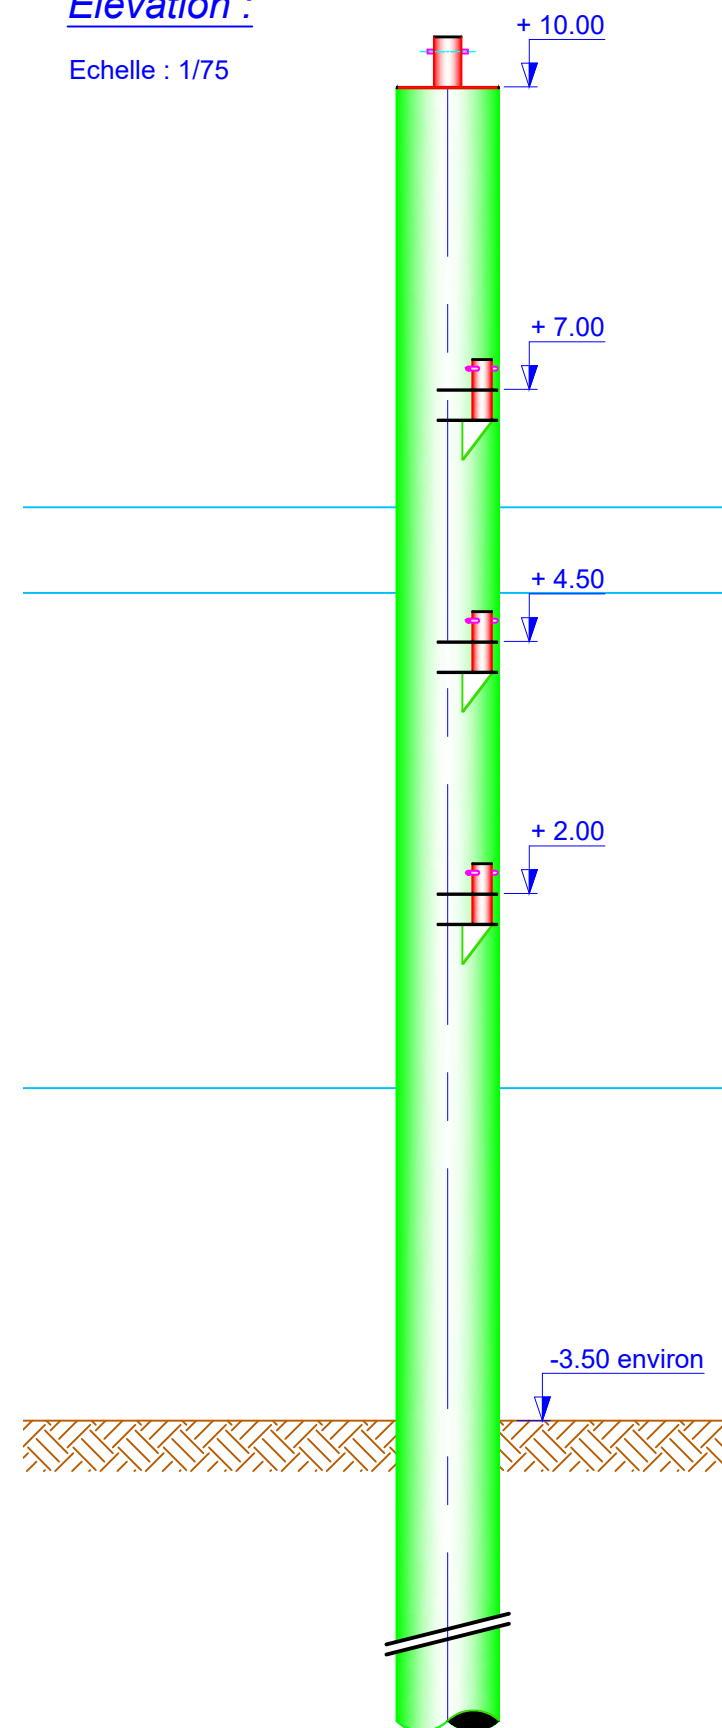

Date : 27/02/20
Type de document : PAP
N° de document : 01
Révision : F

Vue en plan :

Echelle : 1/250

Elévation A-A :

Echelle : 1/150

Élévation B-B :

Echelle : 1/100

IGOVILLE

Vernon, le 27 février 2020

Format de papier : A3

leduc

Coupe C-C :

Echelle : 1/75

Option

Élévation :

Echelle : 1/75

Base

Élévation :

Echelle : 1/75

Vue de dessus :

Echelle : 1/25